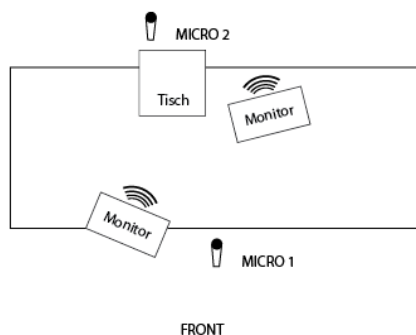

2 x Micro

Micro 1 (ohne Ständer): Effekt: Hall und Echo

Micro 2 (Ständer): Effekt: Hall.

2 x Line (Stereo) Monoklinke von Laptop Sound Karte

2 x Monitor BOXEN

1x Tisch ca. 1x1 Meter mit Schwarzem Molltone abgedeckt

STAGEPLAN LASERSCHAU VAR 1

EFFEKT + LICHT SETUP:

LICHT: KEINE VISUALS!

Der Raum muss Abdunkelbar sein.

Lichtstimmung: einfarbig: BLAU oder ROT ,
BACKLIGHT und SPOTLIGHT

NEBELMASCHINE am besten: Bodennebel.